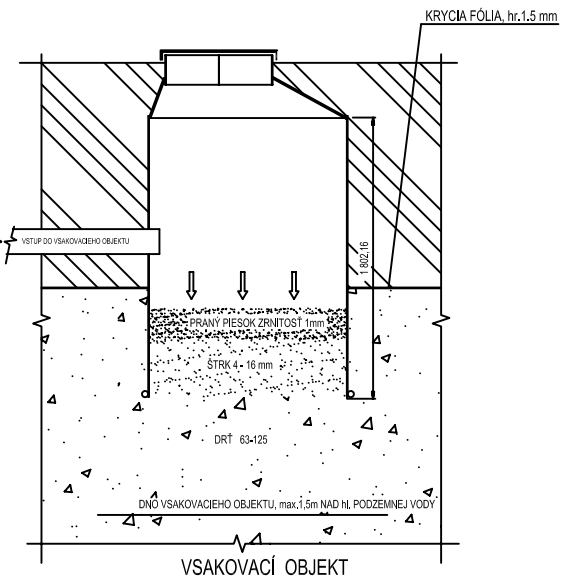

ČERPACIA STANICA

MALÁ DOMOVÁ ČOV AKUMULAČNÁ NÁDRŽ

VSAKOVACÍ OBJEKT

MOŽNOSTI USPORIADANIA
 TYP: ČS + AQ4-12 + AKUMULÁCIA + VSAKOVANIE

Aquaflot spol.s r.o.
 Síkarska 8
 949 05 NITRA
 www.aquaflot.sk