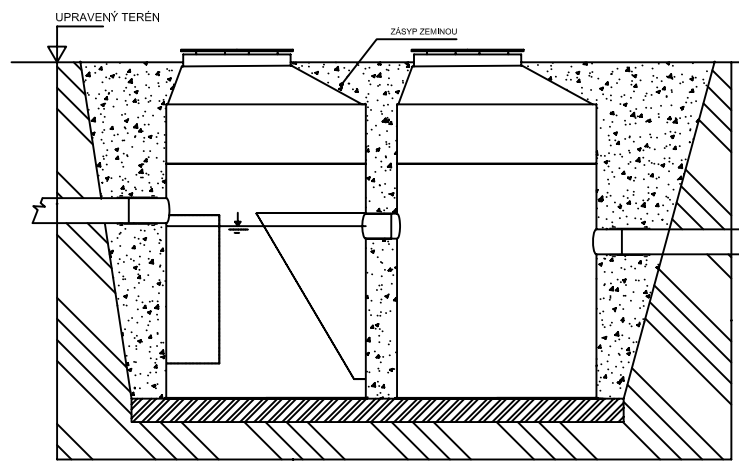

ČERPACIA STANICA

MALÁ DOMOVÁ ČOV AKUMULAČNÁ NÁDRŽ

VSAKOVACÍ OBJEKT

MOŽNOSTI USPORIADANIA
 TYP: ČS + AQ4-12 + AKUMULÁCIA + VSAKOVANIE

Aquaflot spol.s r.o.
 Síkarska 8
 949 05 NITRA
 www.aquaflot.sk