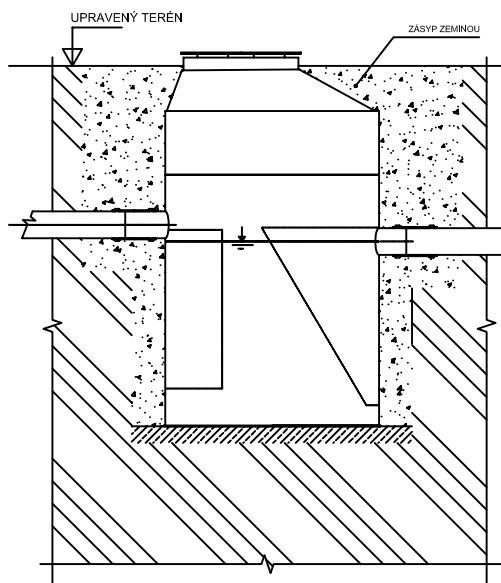

ČERPACIA STANICA

MALÁ DOMOVÁ ČOV

RECIPIENT

MOŽNOSTI USPORIADANIA
TYP: ČS + AQ4-12 + RECIPIENT

Aquafлот spol.s r.o.
Sikárska 8
949 05 NITRA
www.aquafлот.sk