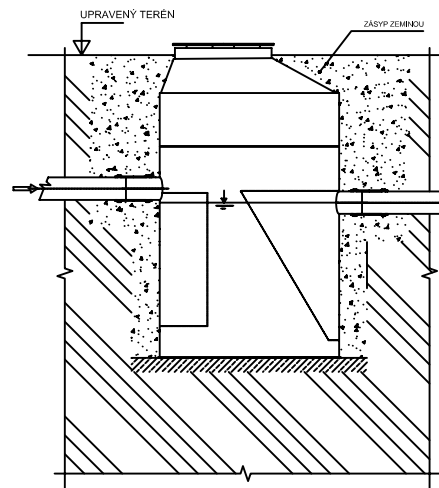

ČERPACIA STANICA

MALÁ DOMOVÁ ČOV

AKUMULAČNÁ NÁDRŽ cca 10m3

MOŽNOSTI USPORIADANIA
TYP: ČS + AQ4-12 + AKUMULÁCIA

Aquafлот spol.s r.o.
Sikárska 8
949 05 NITRA
www.aquafлот.sk