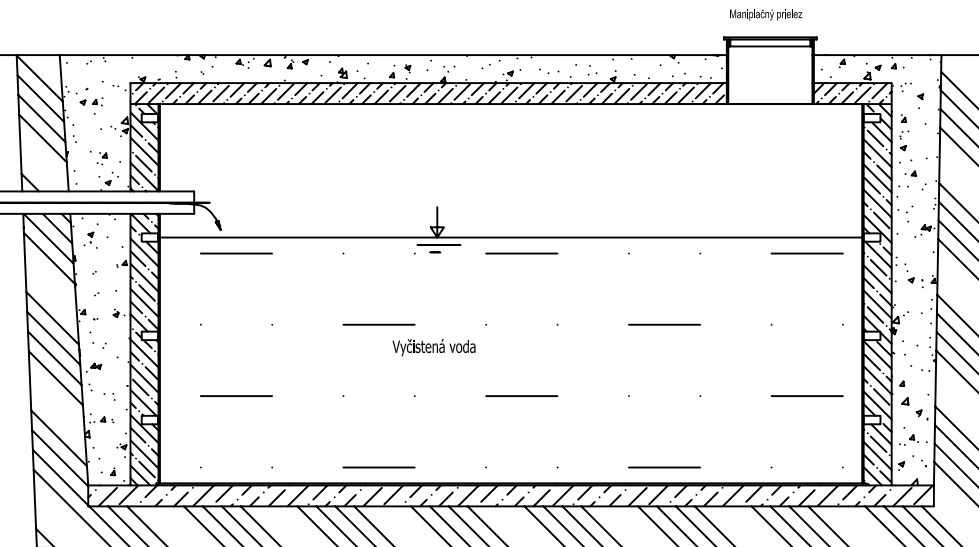

ČERPACIA STANICA

MALÁ DOMOVÁ ČOV

AKUMULAČNÁ NÁDRŽ cca 10m3

MOŽNOSTI USPORIADANIA
TYP: ČS + AQ4-12 + AKUMULÁCIA

Aquafлот spol.s r.o.
Sikárska 8
949 05 NITRA
www.aquafлот.sk